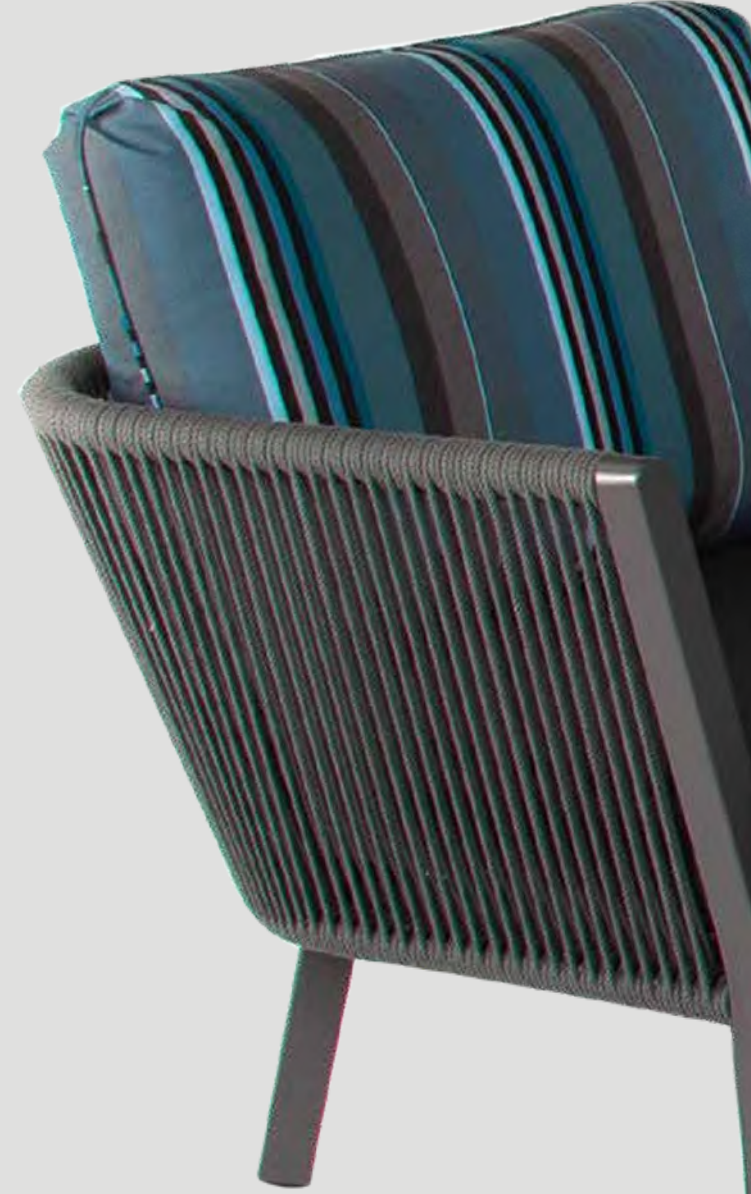

### Sehpa

Yükseklik **42**

Genişlik **120**

Derinlik **75**

ALUMINIUM