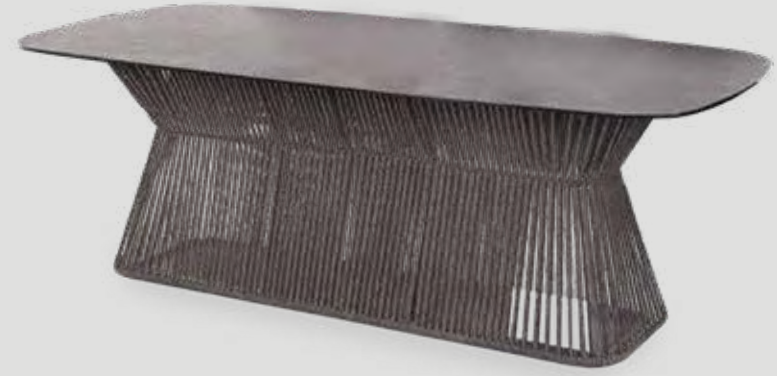

D/ 100 G/ 220 Y/ 75

TOKYO-Dikdörtgen
Kahve-Antrasit