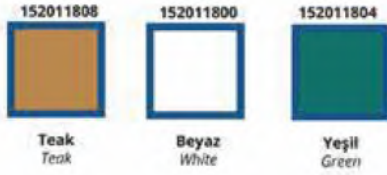

Mercan Koltuk

Mercan Armchair

Mevsim Koltuk

Mevsim Armchair