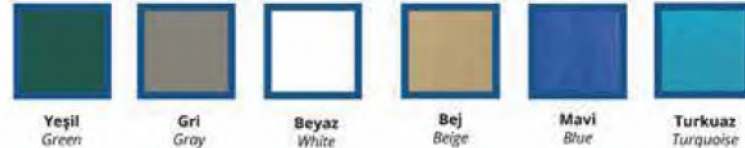

Gövde renkleri
Body colors

Standart Kumaş renkleri
Standard Fabric colors