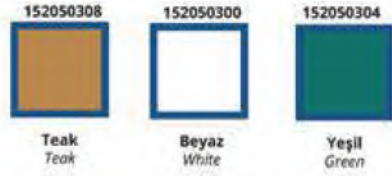

Emirgan Ø70 Masa
Emirgan Ø70 Table

Emirgan Ø80 Masa
Emirgan Ø80 Table

Emirgan Ø90 Masa
Emirgan Ø90 Table