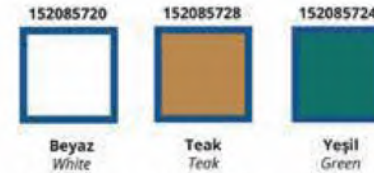

Ø110x64 cm 11.650 14 pcs 110x130x250cm 252 280

Kutup Ayak 80x80 Masa
Kutup Leg Table 80x80

80x80x75 cm 8.100 16 pcs 80x140x240cm 400 528

Salon Katlanır 80x140 Masa
Salon Katlanır 80x140 Table

80x140x75cm 14.950 13 pcs 85x140x240cm 286 312