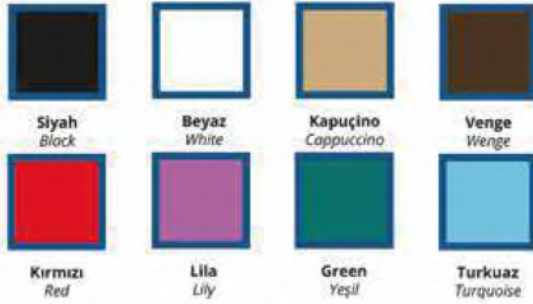

Cafe Bistro

California Koltuk California Armchair

Compact ve ahşap masalarımız alternatif desenleri ile sitemizde mevcuttur.

Compact and wooden tables alternative patterns available on our site with.

California Sandalye California Chair