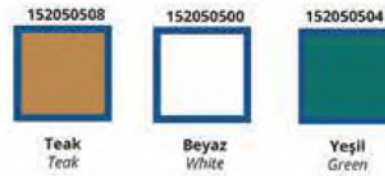

Emirgan Ø80 Masa
Emirgan Ø80 Table