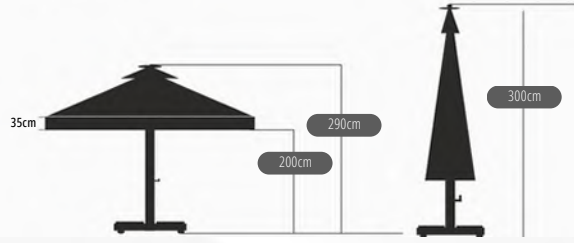

3 X 3 EKO MODEL ŞEMSİYE

PROFİL ÖLÇÜLERİ