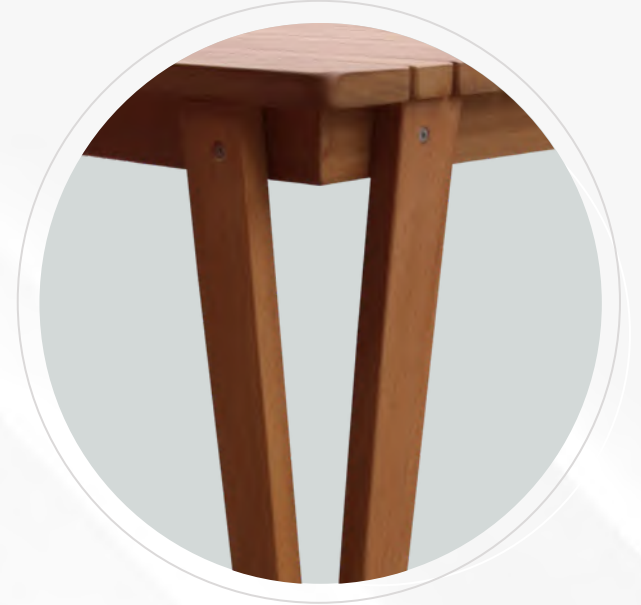

TRIANGLE
SABİT

MODELİMİZİN ÖZEL ÖLÇÜSÜ YAPILMAKTADIR.

Ölçüler 90x170x75h | 100x225x75h | 100x250x75h

www.rosehantrade.com