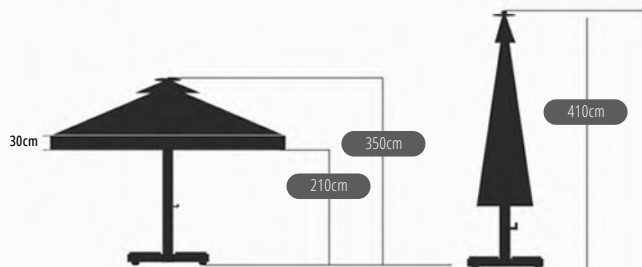

4 X 4 LUX MODEL ŞEMSİYE

PROFİL ÖLÇÜLERİ

20 x 40 fedelli kol