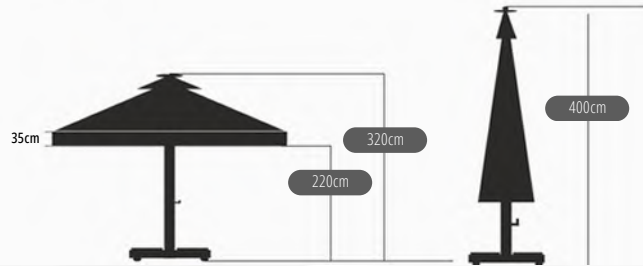

3,5 X 3,5 LUX MODEL ŞEMSİYE

PROFİL ÖLÇÜLERİ

20 x 40 fedelli kol