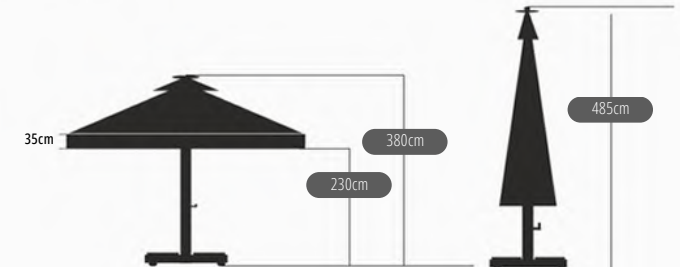

5 X 5 LUX MODEL ŞEMSİYE

PROFİL ÖLÇÜLERİ

20 x 40 fedelli kol