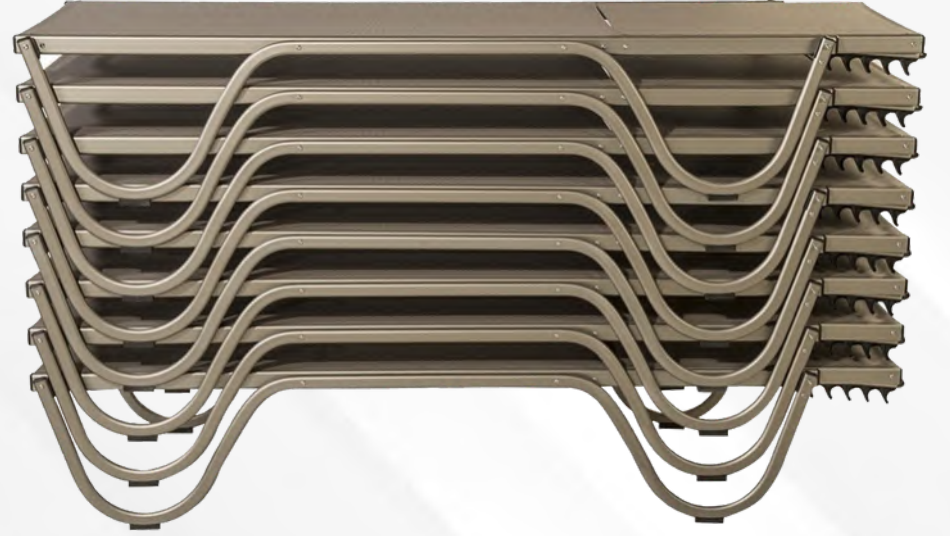

TRIANGLE SALINCAK
130X210X195

Boss Alüminyum Salıncak

Ölçü : 250x130x195 h

ALUMINYUM S.EZLONGLAR

ARYA ŐEZLONG 60X190X30h

POLO ŐEZLONG (İstiflenebilme Özelliđi)

POLO ŐEZLONG 63X190X35h

POLO ŐEZLONG 63X190X35h

CAPELLA DAYBAD

CAPELLA DAYBAD 200X200X200cm

IROKO S.EZLONGLAR

İROKO PORTATİF TEPİLİ SERVİS
ARABASI '70h Tepsi 70X50cm

SUN ŞEZLONG 65X190X34

SUNSET ŞEZLONG 200X65X35

TWINS ŞEZLONG

Twins 80 80X200X24cm
Twins 120 120X200X24cm
Twins 160 160X200X24cm