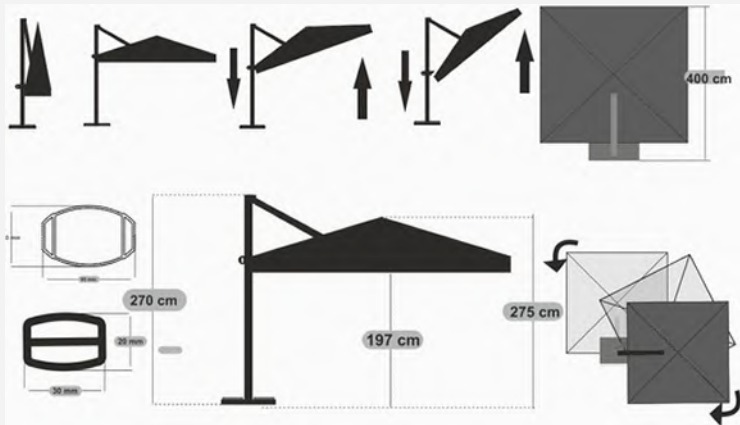

3,5 X 3,5 YANDAN GÖVDELİ ŞEMSIYE