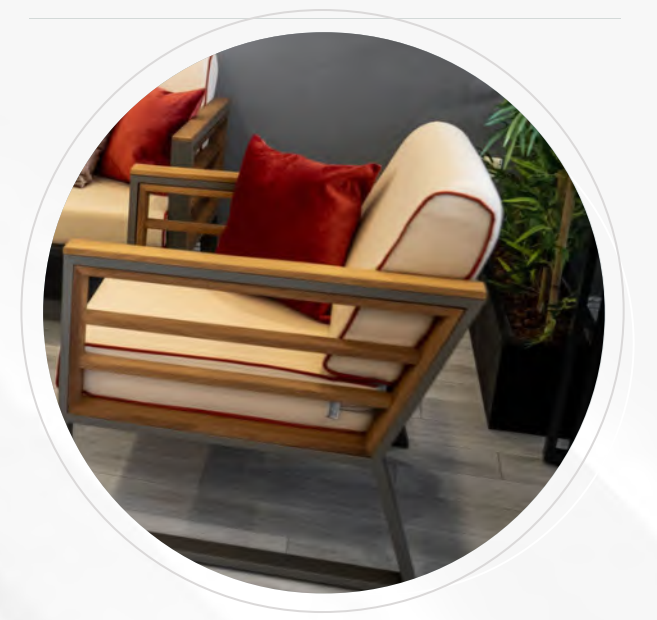

Cappucino ■ Siyah ■ Beyaz □ Antrasit ■

MODELİMİZİN ÖZEL ÖLÇÜ KÖŞESİ YAPILMAKTADIR.

Tekli 75X80X80h İkili 130X80X80h

Üçlü 190X80X80h Sehpa 110X60X45/65h

www.rosehantrade.com