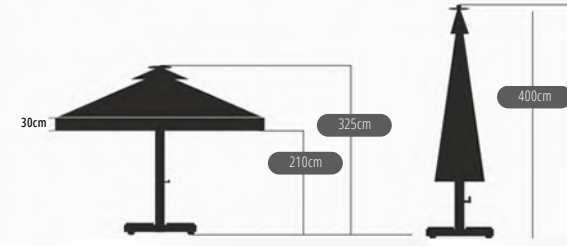

4 X 4 EKO MODEL ŞEMSİYE

PROFİL ÖLÇÜLERİ