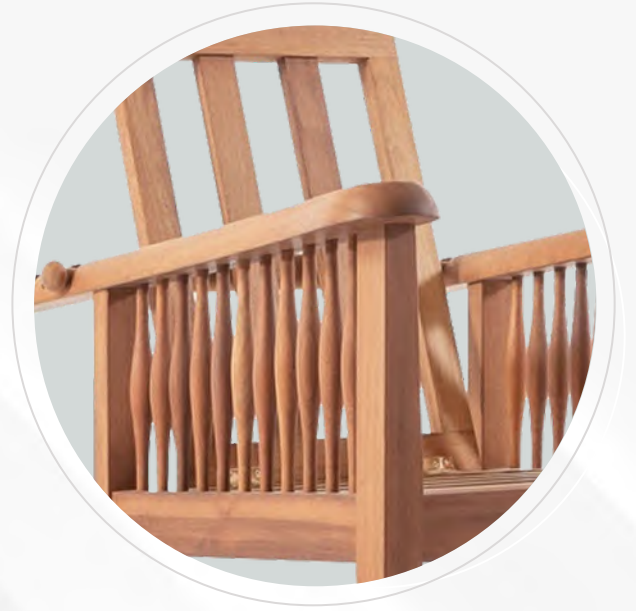

MODELİMİZİN ÖZEL ÖLÇÜ KÖŞESİ YAPILMAKTADIR.

Tekli 78x95x84h İkili 155x95x84h

Üçlü 205x95x84h Sehpa 70x120x45/65h