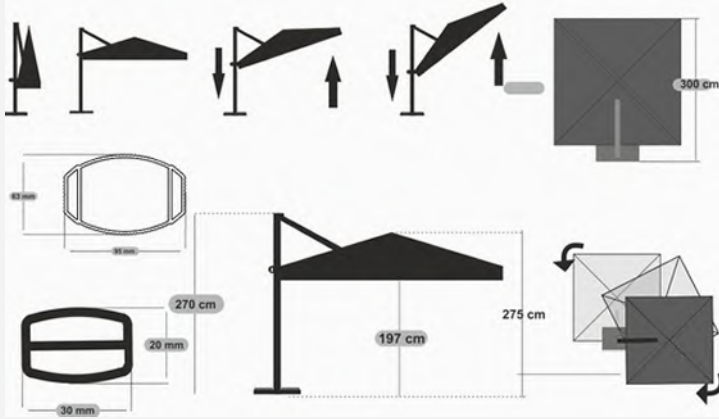

2,5 X 2,5 YANDAN GÖVDELİ ŞEMSIYE