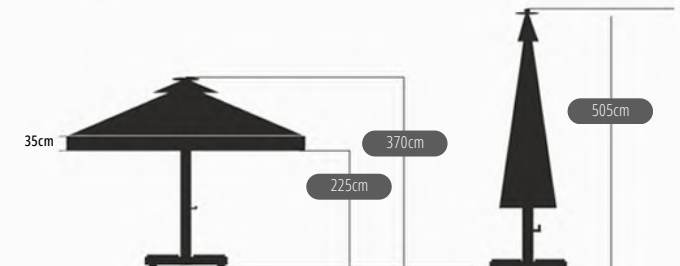

6 X 6 LUX MODEL ŞEMSİYE

PROFİL ÖLÇÜLERİ

20 x 40 fedelli kol