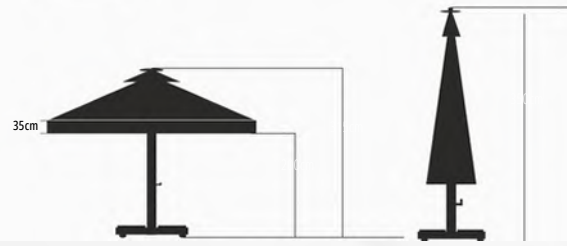

3,5 X 3,5 EKO MODEL ŞEMSİYE

PROFİL ÖLÇÜLERİ

80'lik boru