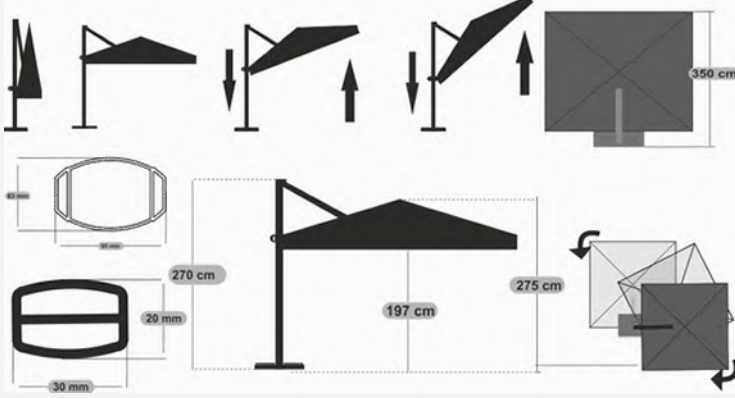

3 X 3 YANDAN GÖVDELİ ŞEMSIYE