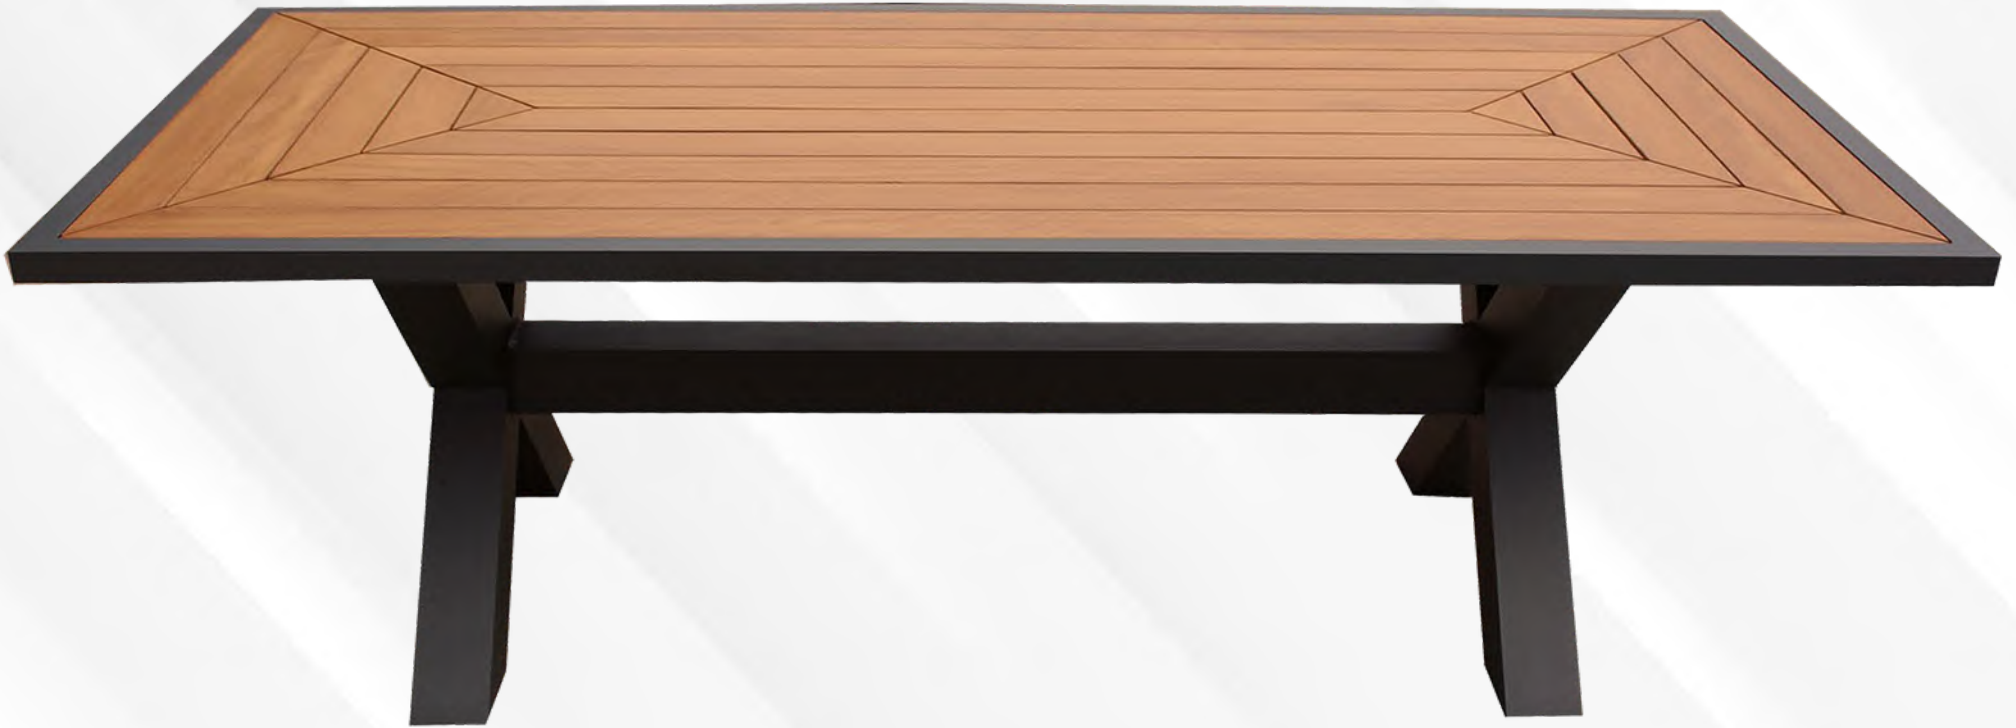

Cappucino ■ Antrasit ■

Cappucino ■ Siyah ■ Beyaz □ Antrasit ■

80X80X75h 90X90X75h 80X140X75h

90X160X75h 100X200X75h

www.rosehantrade.com

ANKA SABIT
alüminyum masalar

Cappucino ■ Siyah ■ Beyaz □ Antrasit ■

80X150X75h 90X180X75h 100X220X75h 100*260*75 h