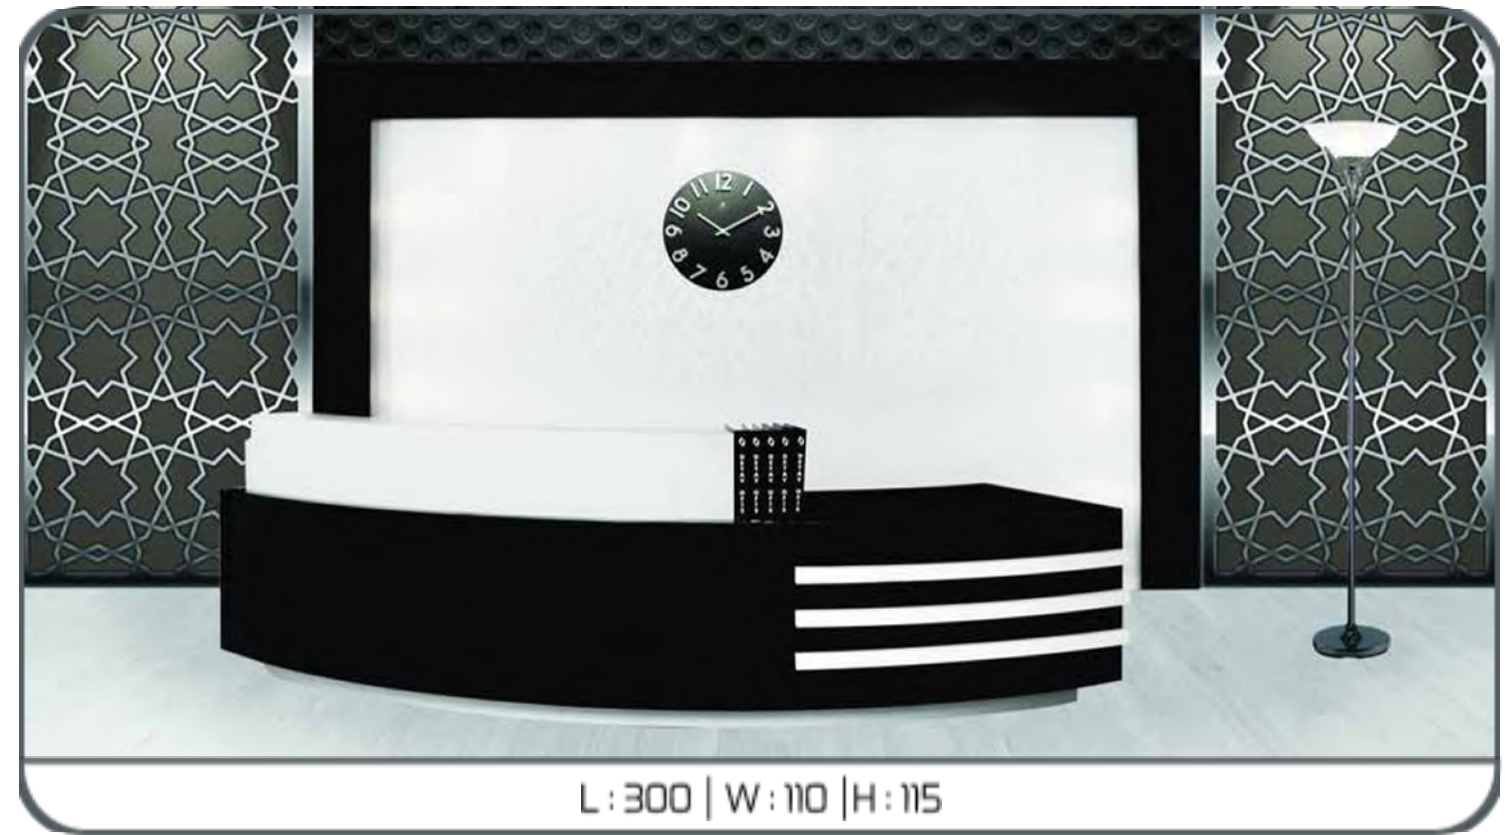

L : 300 | W : 110 | H : 115

PUZZLE

L : 180 | W : 70 | H : 110

L : 200 | W : 70 | H : 110

SCALA

SNAKE

TWICE

JUNGLE