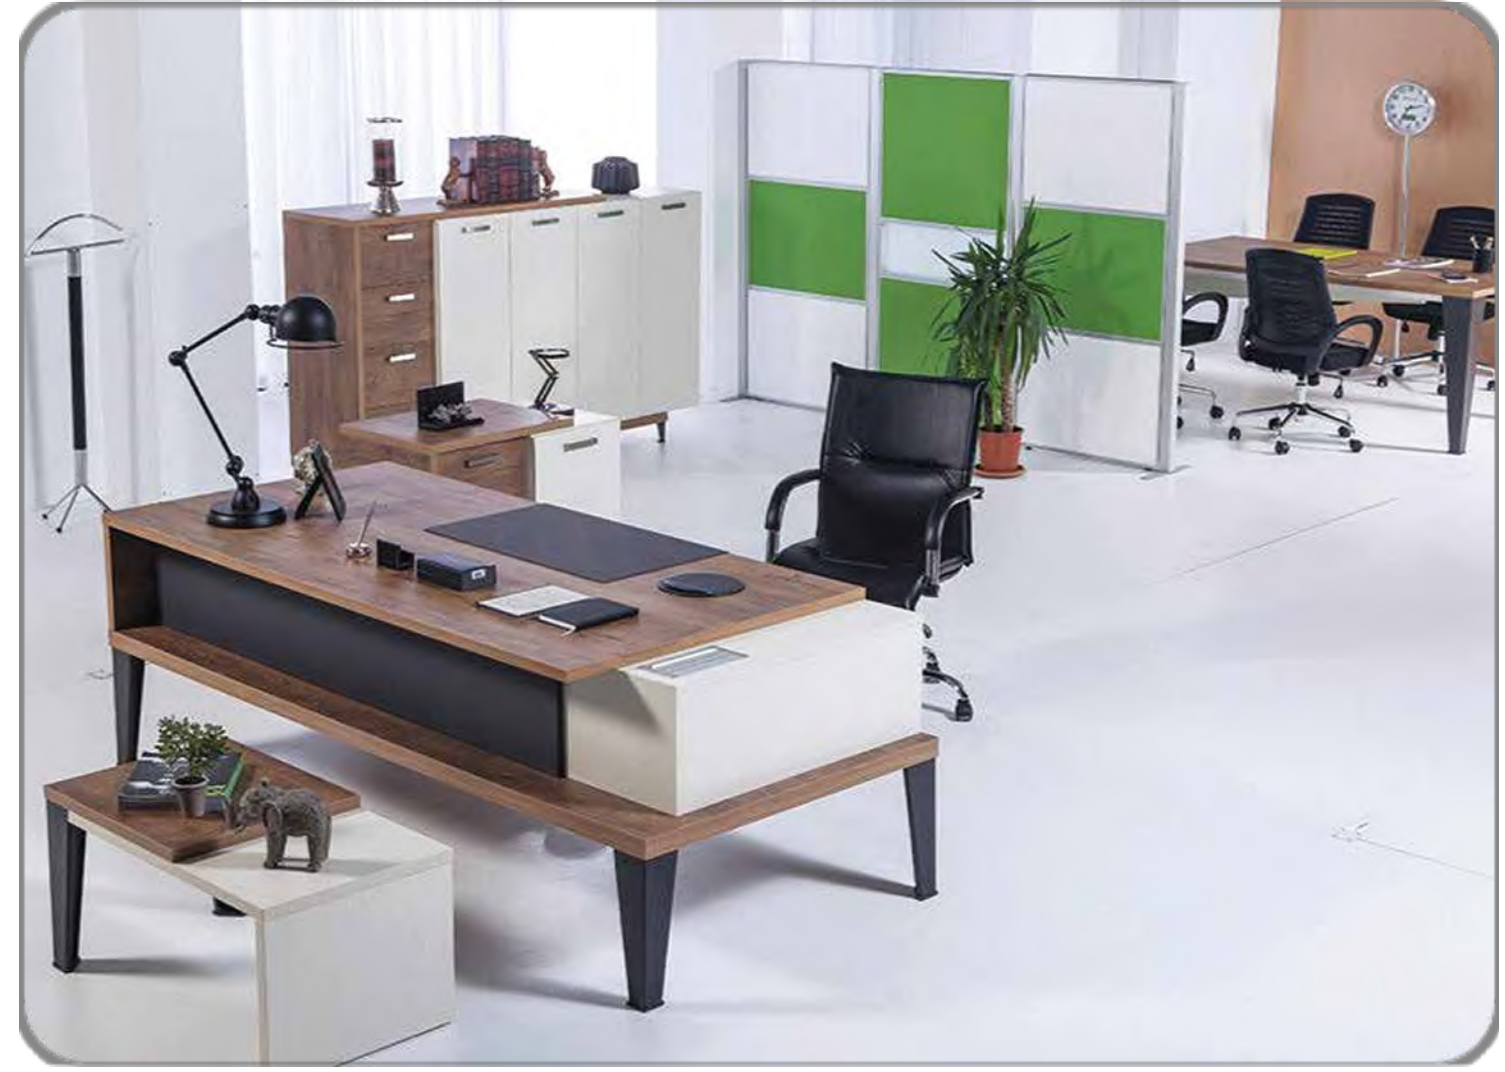

L: 220 | W: 45 | H: 120

Sehpa

L: 120 | W: 70 | H: 42

Etajer

L: 120 | W: 60 | H: 75

VERONA YÖNETİCİ TAKIMI

Masa

L: 226 | W: 100 | H: 75